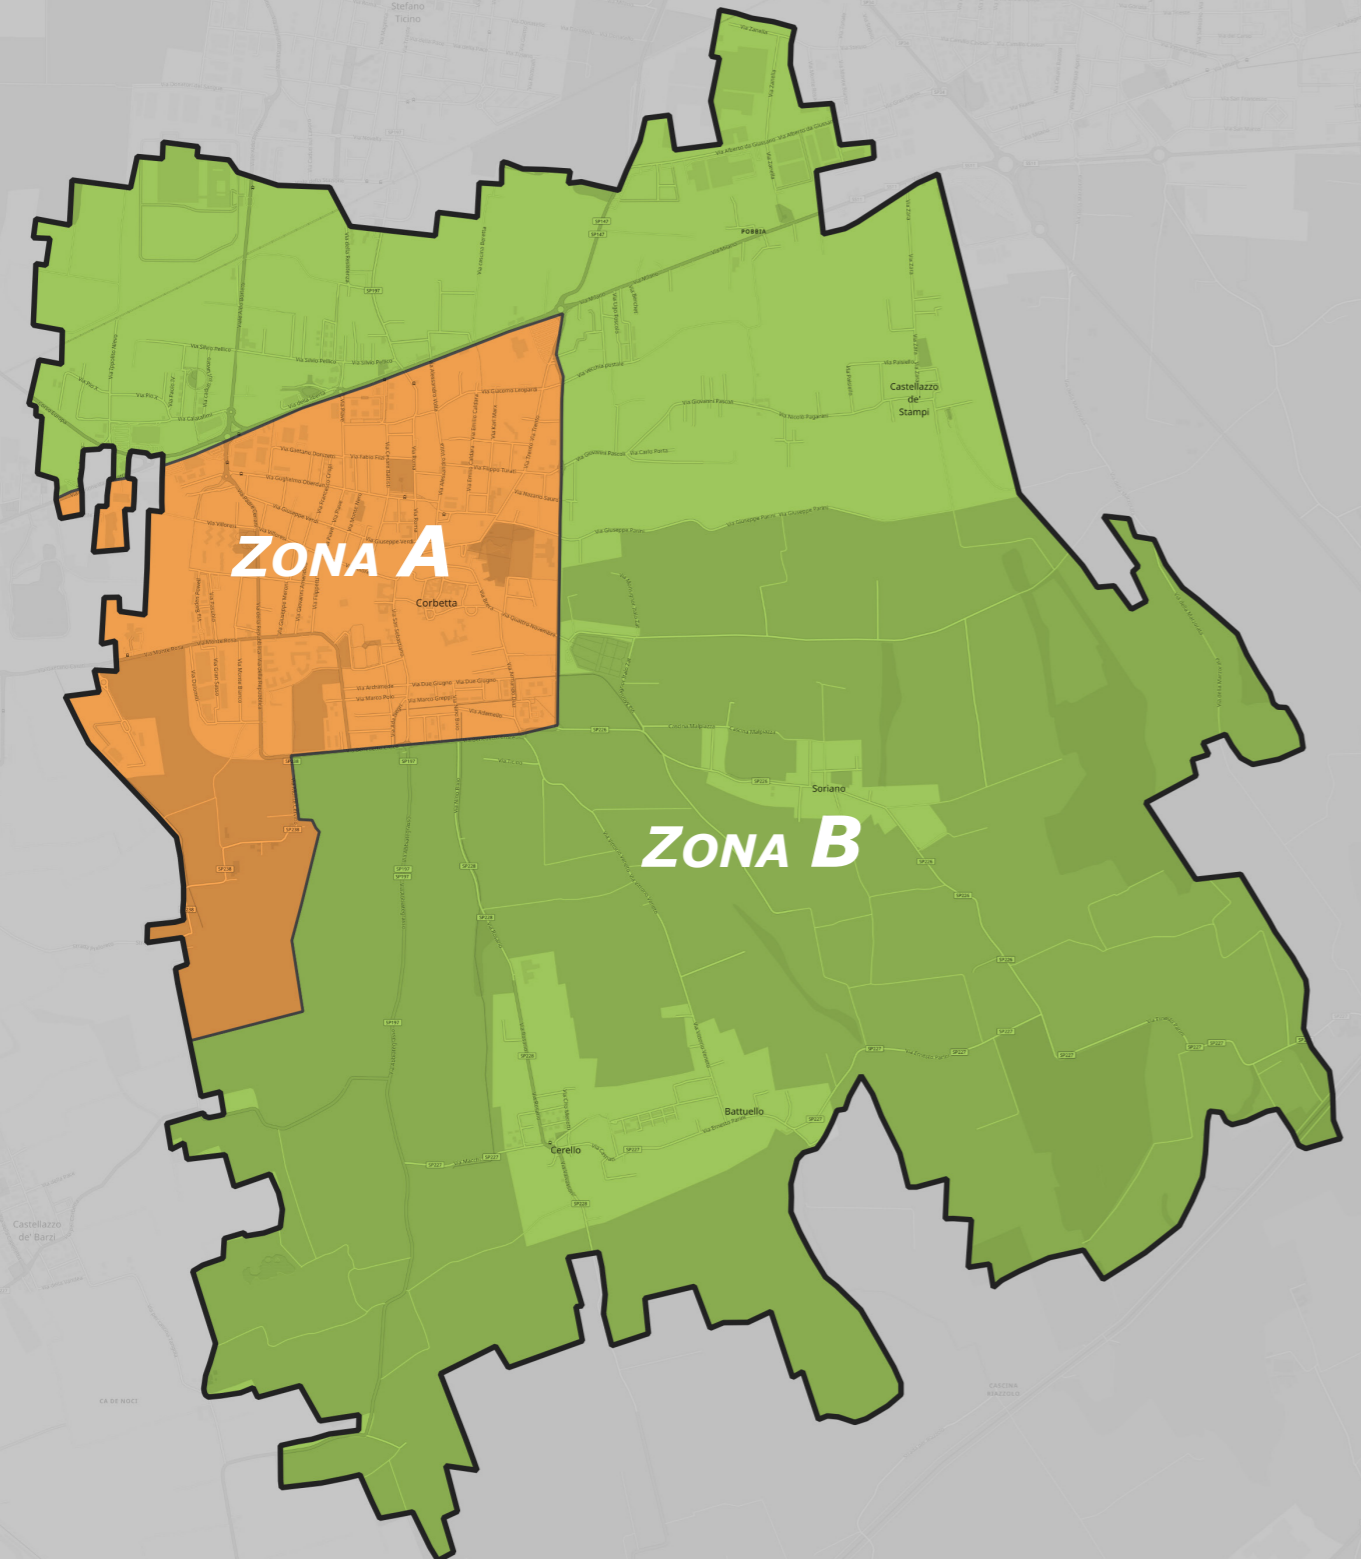

STRADARIO ZONA A - B

ELENCO STRADE

COMUNE DI CORBETTA

ZONE RACCOLTA

ZONA A

- CORSO GIUSEPPE GARIBALDI
- LARGO CELLERE
- PIAZZA 1 MAGGIO
- PIAZZA BERETTA
- PIAZZA CANONICA
- PIAZZA CORBAS
- PIAZZA DEL POPOLO
- PIAZZA DELLE GIOSTRE
- PIAZZA GIUSEPPE VERDI
- PIAZZA PAOLO BORSELLINO
- PIAZZA SUOR MICHELINA
- PIAZZA VENTICINQUE APRILE
- PIAZZETTA CADUTI DI NASSIRIYA
- ROTATORIA 8 MARZO
- VIA ACHILLE GRANDI
- VIA ADA NEGRI
- VIA ADAMELLO
- VIA ALESSANDRO MANZONI
- VIA ALESSANDRO VOLTA
- VIA ALFONSO LAMARMORA
- VIA AMERIGO VESPUCCI
- VIA ANDREA COSTA
- VIA ANGELO FILIPPETTI
- VIA ANTONIO GRAMSCI
- VIA ARCHIMEDE
- VIA ARMANDO DIAZ
- VIA BADEN POWELL
- VIA BENEDETTO CROCE
- VIA BRERA
- VIA BRODOLINI
- VIA CARLO CATTANEO
- VIA COL DI LANA
- VIA CRISTOFORO COLOMBO
- VIA DAMIANO CHIESA
- VIA DANTE
- VIA DEI MILLE
- VIA DEL CROCEFFISSO
- VIA DEL GHIACCIO
- VIA DELL'AVENTINO
- VIA DELLA MAGENTOLA
- VIA DOLOMITI
- VIA DON ATTILIO BARERA
- VIA DON FELICE COZZI
- VIA DON LUIGI STURZO
- VIA DONATORI DEL SANGUE
- VIA DUE GIUGNO
- VIA EMILIO CALDARA
- VIA ENRICO MATTEI
- VIA ENRICO TOTI
- VIA EUGENIO CURIEL
- VIA EUGENIO VILLORESI
- VIA FABIO FILZI
- VIA FERDINANDO MAGELLANO
- VIA FILIPPO CORRIDONI
- VIA FILIPPO TURATI
- VIA FRANCESCO BARACCA
- VIA FRANCESCO CAIMI
- VIA FRANCESCO CRISPI
- VIA FRANCESCO MUSSI
- VIA FRANCESCO PETRARCA
- VIA FRATELLI CERVI
- VIA FRATELLI ROSSELLI
- VIA GAETANO DONIZETTI
- VIA GALILEO GALILEI
- VIA GIACOMO LEOPARDI
- VIA GIACOMO MATTEOTTI
- VIA GIACOMO PUCCINI
- VIA GIOACCHINO ROSSINI
- VIA GIORGIO AMBROSOLI
- VIA GIOSUÈ CARDUCCI
- VIA GIOTTO
- VIA GIOVANNI AMENDOLA
- VIA GIOVANNI PAOLO II
- VIA GIUSEPPE MAZZINI
- VIA GIUSEPPE PARINI (ino alla SP197)
- VIA GIUSEPPE VERDI
- VIA GRAN SASSO
- VIA GUGLIELMO MARCONI
- VIA GUGLIELMO OBERDAN
- VIA IV NOVEMBRE
- VIA KARL MARX
- VIA LEONARDO DA VINCI
- VIA LUDOVICO ARIOSTO
- VIA MADONNA
- VIA MARCO POLO
- VIA MARIO GREPPI
- VIA MARRADI
- VIA MARSALA
- VIA MERONI
- VIA MONSIGNOR P. CARNAGHI
- VIA MONTE BIANCO
- VIA MONTE GRAPPA
- VIA MONTE NERO
- VIA MONTE PASUBIO
- VIA MONTE RESEGONE
- VIA MONTE ROSA
- VIA MONTE SAN MICHELE
- VIA NAZARIO SAURO (ino alla SP197)
- VIA NICOLA CALIPARI
- VIA NICOLA MACHIAVELLI
- VIA NINO BIXIO (dal civico 2 al civico 14)
- VIA PADRE GIOVANNI CERIANI
- VIA PALMIRO TOGLIATTI
- VIA PAPA GIOVANNI XXIII
- VIA PAPA LEONE XIII
- VIA PIAVE
- VIA PIETRO MASCAGNI
- VIA PISANI DOSSI
- VIA PRIMO MAGGIO
- VIA ROMA
- VIA SALVEMINI
- VIA SAN FRANCESCO
- VIA SAN GEROLAMO EMILIANI
- VIA SAN SEBASTIANO
- VIA SAN VITTORE
- VIA SANDRO PERTINI
- VIA SANT'AMBROGIO
- VIA TERRANOVA
- VIA TRENTO
- VIA VARESE DA ROSATE
- VIA VASCO DE GAMA
- VIA VINCENZO MONTI
- VIA WALTER TOBAGI
- VIA XXIV MAGGIO
- VIALE DELLA REPUBBLICA
- VICOLO BORRI
- VICOLO DELLA MUSICA
- VICOLO PUSTERLA