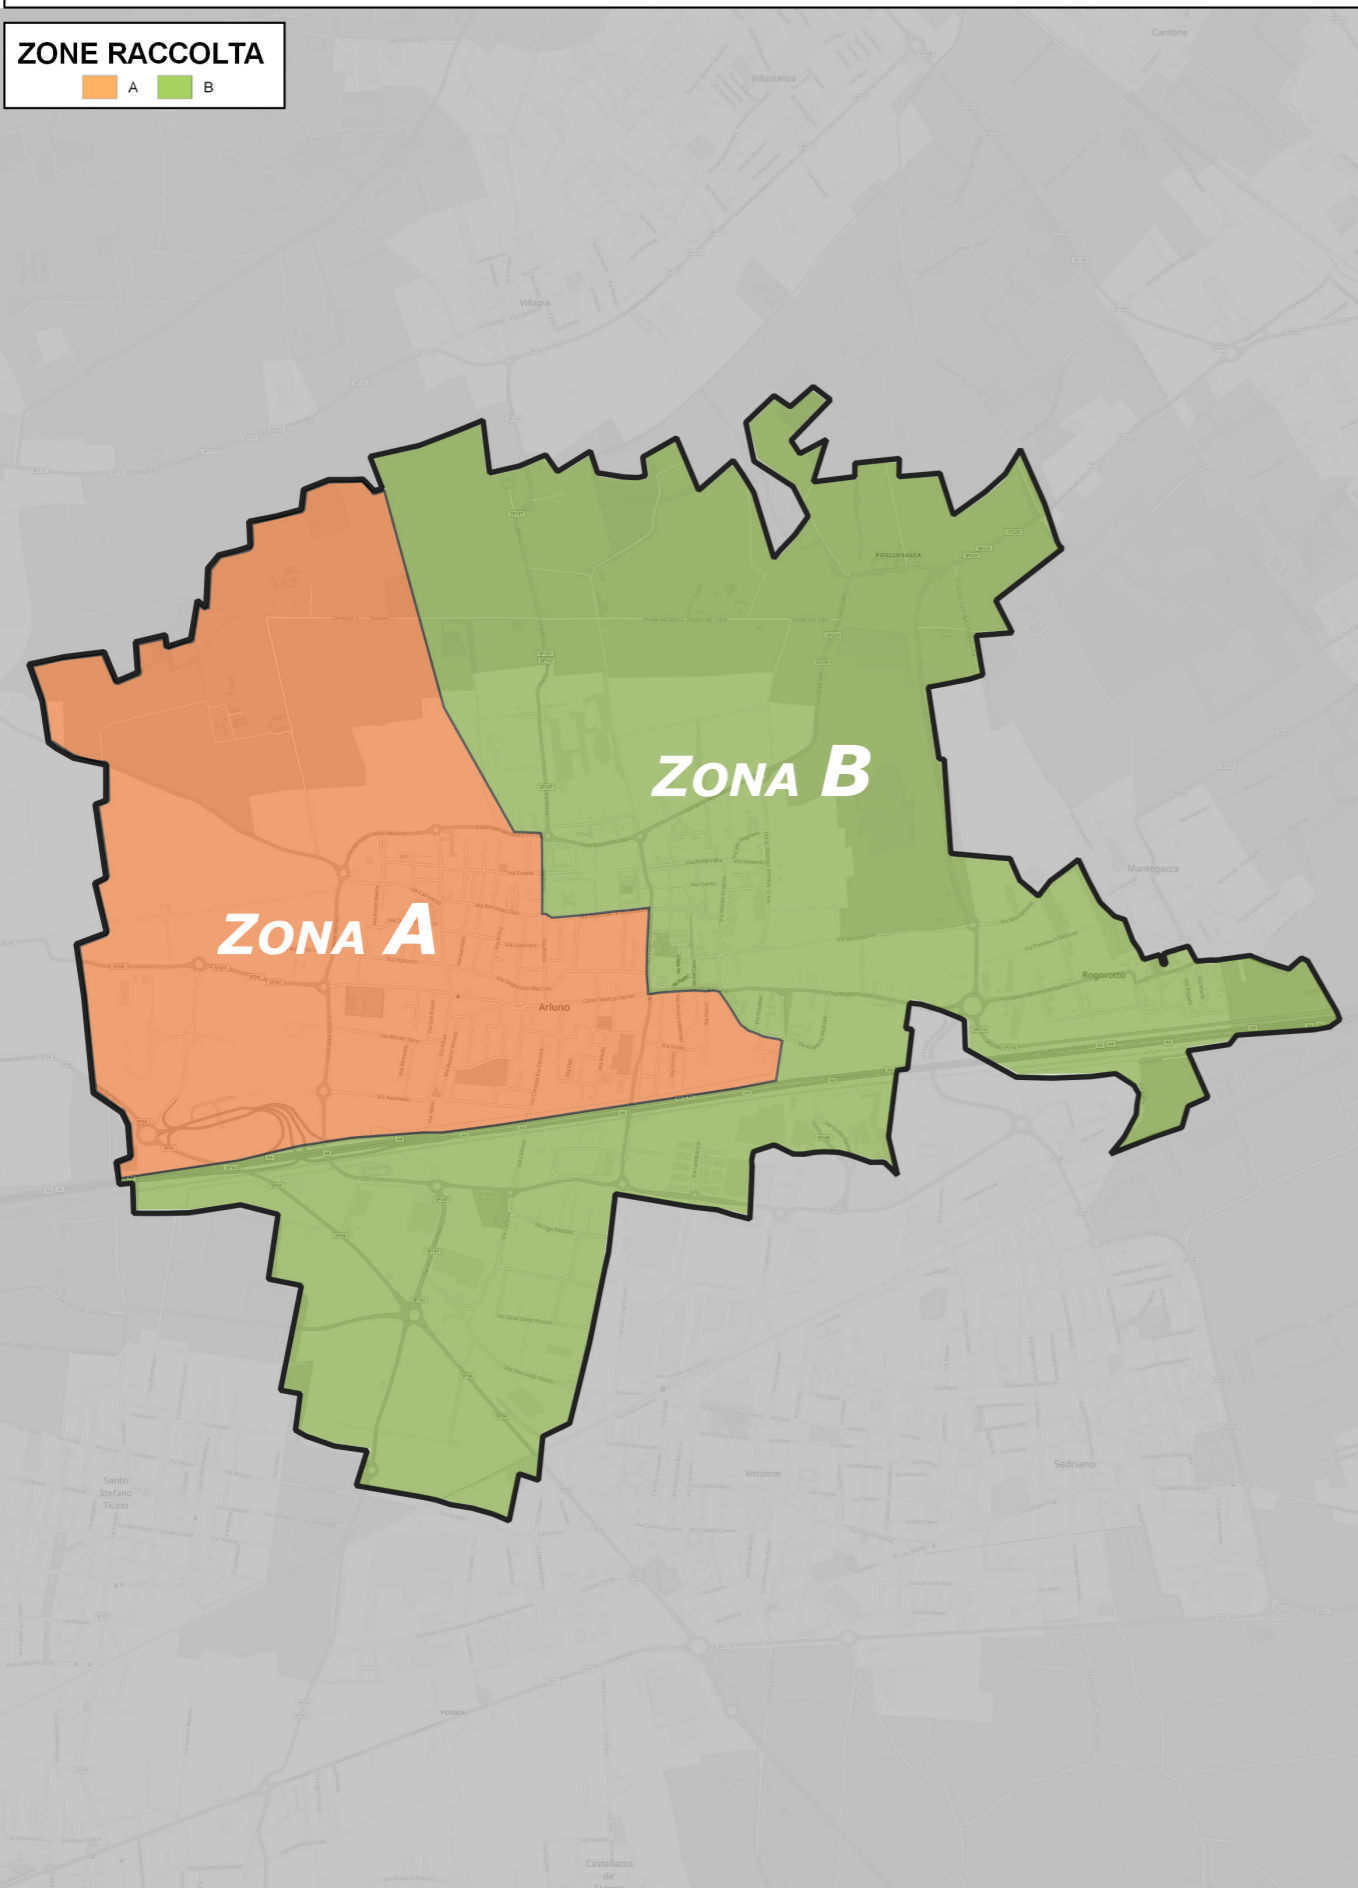

STRADARIO ZONA A - B

ELENCO STRADE

COMUNE DI ARLUNO

ZONE RACCOLTA

A B

ZONA A

- CASCINA MALPENSA
- CASCINA MEREGHETTI
- CASCINA RADICE
- CASCINA SACRO CUORE (laterale di SP241 in direzione Ossona)
- CASCINA SAN GIACOMO
- CORSO PAPA GIOVANNI XXIII
- CORSO XXVI APRILE
- PIAZZA CAMILLO CAVOUR
- PIAZZA DEL POPOLO
- PIAZZA EUROPA
- PIAZZA POZZOBONELLI
- VIA ACHILLE GRANDI
- VIA ADAMELLO
- VIA ADUA (da Corso Papa Giovanni XXIII a Ristorante "Aragosta Allegra")
- VIA ALESSANDRO MANZONI
- VIA ALESSANDRO VOLTA
- VIA ALFONSO LAMARMORA
- VIA AMBROSOLI
- VIA AMERIGO VESPUCCI
- VIA ANTONIO GRAMSCI
- VIA ANTONIO ROSMINI
- VIA ARCHIMEDE
- VIA ARMANDO DIAZ
- VIA BAINSIZZA
- VIA BEATA TERESA VERZERI
- VIA BENEDETTO CROCE
- VIA BENVENUTO CELLINI
- VIA BRERA
- VIA BRUNO BUOZZI
- VIA CADUTI DEL LAVORO
- VIA CARLO PORTA
- VIA CASOREZZO
- VIA CERTOSA (da incrocio via Martiri della Libertà fino al sottopasso autostradale)
- VIA CRISTOFORO COLOMBO
- VIA DAMIANO CHIESA
- VIA DANTE ALIGHIERI
- VIA DEPORTATI DI MAUTHAUSEN
- VIA DON CARLO GNOCCHI
- VIA DON DAVID ALBERTARIO
- VIA DON GIOVANNI MINZONI
- VIA DON ROZZONI
- VIA DON SIRO PORRO
- VIA EDMONDO DE AMICIS
- VIA ENRICO FERMI
- VIA ENRICO TOTI
- VIA FABIO FILZI
- VIA FALCONE E BORSELLINO
- VIA FRANCESCO PETRARCA
- VIA FRATELLI BANDIERA
- VIA FRATELLI ROSSELLI
- VIA G. FANIN
- VIA GABRIELE D'ANNUNZIO
- VIA GALILEO GALILEI
- VIA GIACOMO LEOPARDI
- VIA GIACOMO MATTEOTTI
- VIA GIOSUÈ CARDUCCI
- VIA GIOTTO
- VIA GIOVANNI PASCOLI
- VIA GIUSEPPE GARIBALDI
- VIA GIUSEPPE MAZZINI (da semaforo Bar Milano fino al sottopasso autostradale)
- VIA GIUSEPPE VERDI
- VIA GORIZIA
- VIA GRAZIA DELEDDA
- VIA GUGLIELMO MARCONI
- VIA GUIDO ROSSA
- VIA ISONZO
- VIA IV NOVEMBRE
- VIA LEONARDO DA VINCI
- VIA LUIGI CADORNA
- VIA MARCO BIAGI
- VIA MARCO POLO
- VIA MARTIRI DELLA LIBERTÀ
- VIA MASSIMO D'ANTONA
- VIA MEDA
- VIA MICHELANGELO BUONARROTI
- VIA MONTE NERO
- VIA MONTE SANTO
- VIA MONTELLO
- VIA NAZARIO SAURO
- VIA P. BELLEGOTTI
- VIA PASUBIO
- VIA PIAVE
- VIA PIETRO NENNI
- VIA POGLIANI
- VIA PRIVATA DEI PLATANI
- VIA RAFFAELLO SANZIO
- VIA RISORGIMENTO
- VIA RODOLFO GAMBINI
- VIA RODOLFO MORANDI
- VIA ROMA (da numero 1 fino a via Armando Diaz)
- VIA SAN MARTINO
- VIA SAN PAOLO
- VIA SANT'AMBROGIO
- VIA SANT'APOLLONIA
- VIA SANTI GERVASO E PROTASO
- VIA SILVIO PELLICO
- VIA SOLFERINO
- VIA SUOR MARIA CRIPPA
- VIA TRIESTE
- VIA VITTORIO VENETO
- VIA VOLTURNO
- VIA XI FEBBRAIO
- VIA XXII MARZO
- VIA XXIV MAGGIO
- VIALE DEI GELSI
- VIALE DEI TIGLI
- VIALE DELLE QUERCE
- VICOLO DEI LAZZARI
- VICOLO MAGENTA
- VICOLO SAN PIETRO
- VICOLO SAN VINCENZO