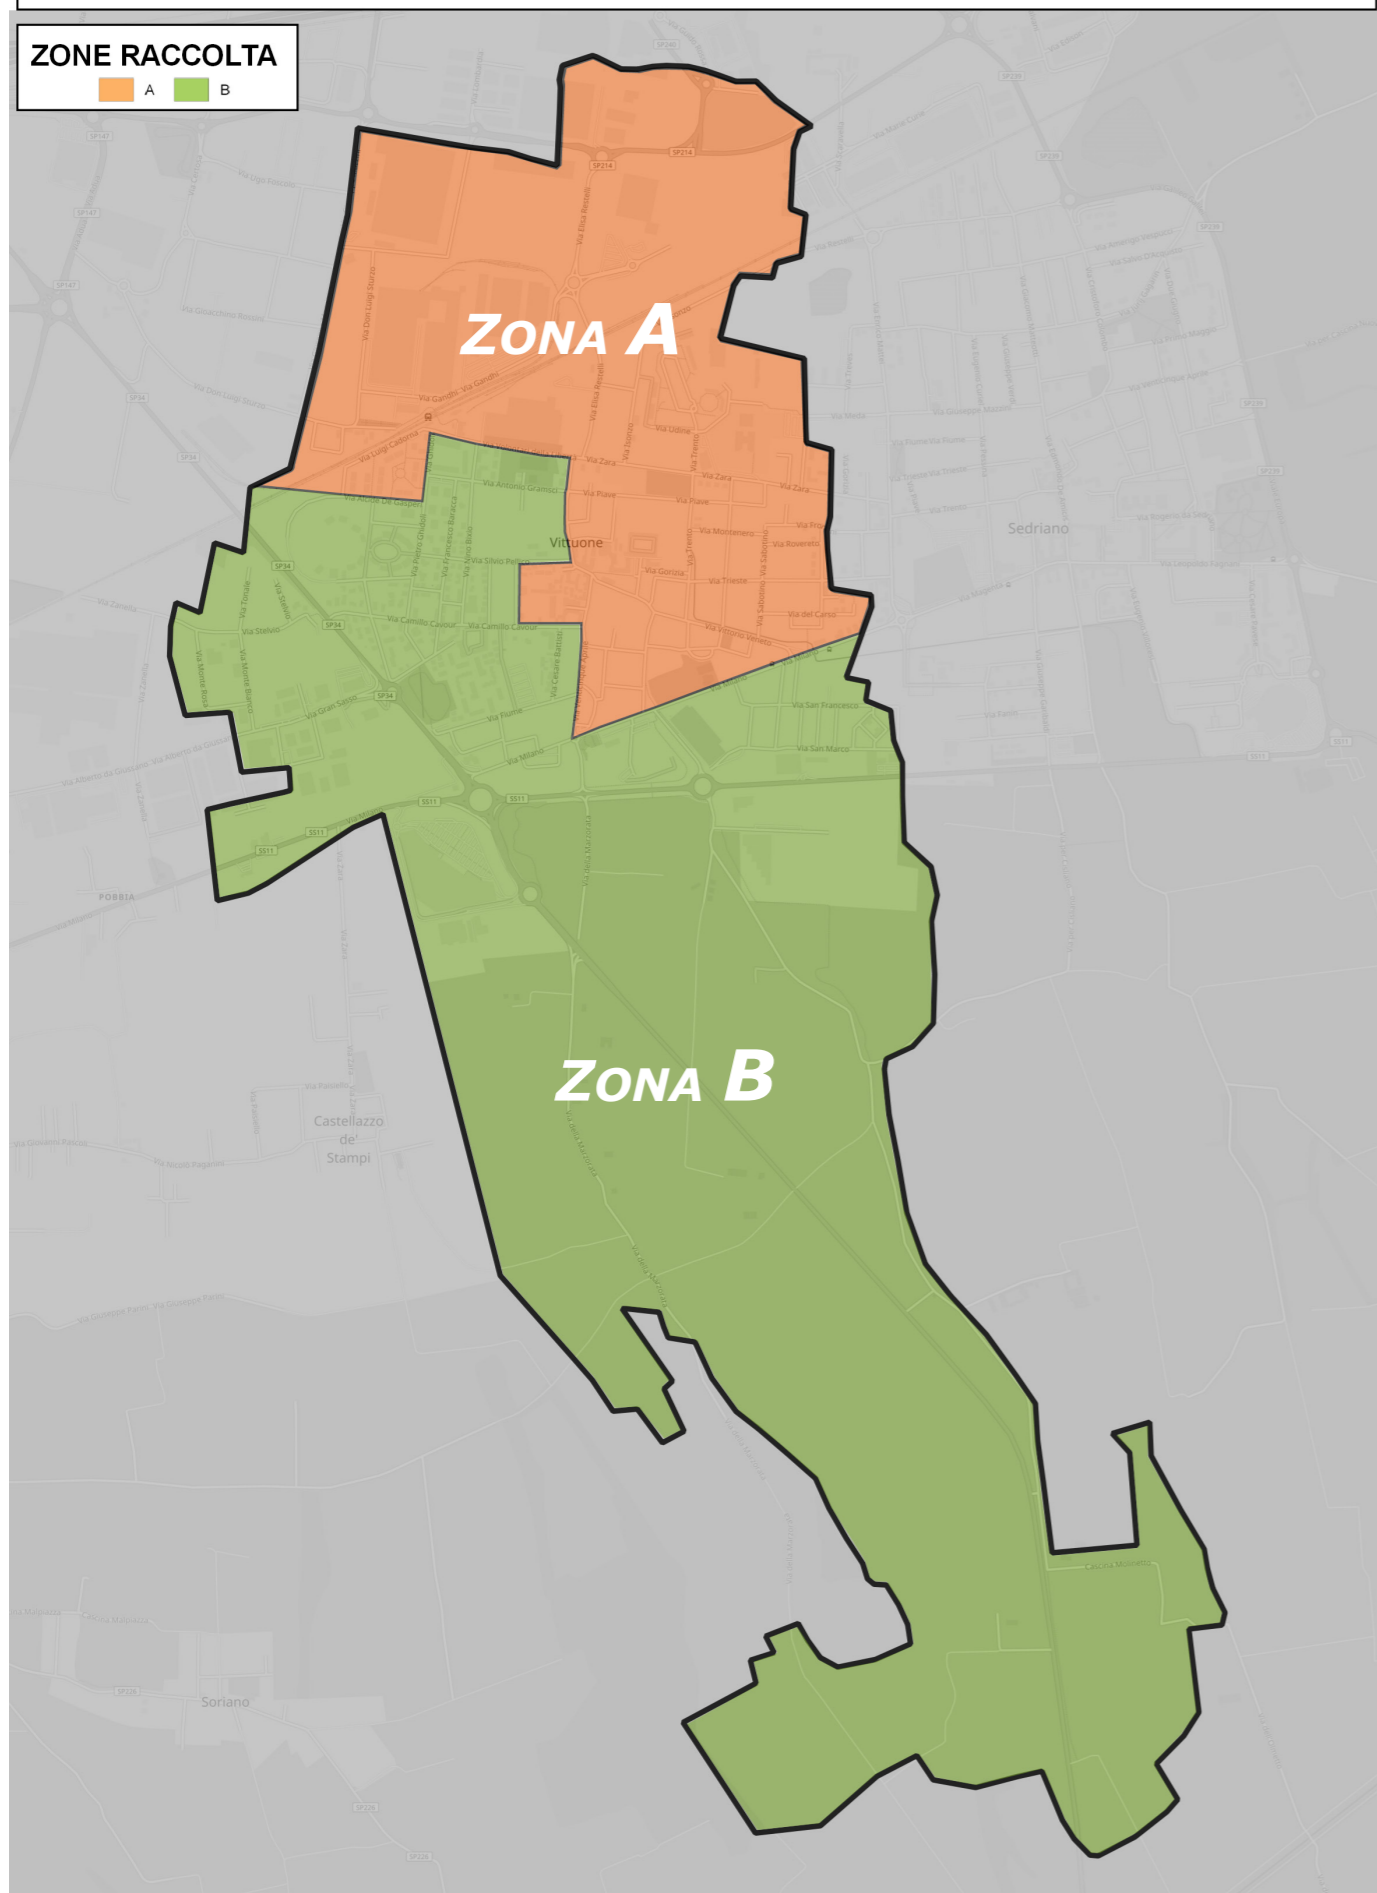

STRADARIO ZONA A - B

COMUNE DI VITTUONE

ZONE RACCOLTA
A B

ELENCO STRADE

ZONA A

- LARGO XX SETTEMBRE
- PIAZZA CURTASCIA
- PIAZZA GIOVANNI VENINI
- PIAZZA GIUSEPPE GARIBALDI
- PIAZZA GIUSEPPE RESTA
- PIAZZA ITALIA
- PIAZZA P. BARTEZZAGHI
- PIAZZA RESTA
- Q.RE LEONARDO DA VINCI
- VIA 2 GIUGNO
- VIA ALESSANDRO MANZONI
- VIA ALESSANDRO VOLTA
- VIA ARMANDO DIAZ
- VIA ASIAGO
- VIA DANTE ALIGHIERI
- VIA DEL CARSO
- VIA ELISA RESTELLI
- VIA EUGENIO VILLORESI
- VIA FILIPPO CORRIDONI
- VIA FRANCESCO PETRARCA
- VIA FRANCESCO RESTELLI
- VIA G. FALCONE E P. BORSELLINO
- VIA GABRIELE D'ANNUNZIO
- VIA GANDHI
- VIA GIACOMO MATTEOTTI
- VIA GIACOMO PICENA
- VIA GIAMPIERO POZZI
- VIA GIORGIO LA PIRA
- VIA GIUSEPPE VERDI
- VIA GORIZIA
- VIA GUGLIELMO MARCONI
- VIA GUIDO ROSSA
- VIA I MAGGIO
- VIA ISONZO
- VIA IV NOVEMBRE
- VIA LUIGI CADORNA
- VIA MARTIN LUTHER KING
- VIA MENTANA
- VIA MERANO
- VIA MONTE GRAPPA
- VIA MONTE NERO
- VIA MONTENERO
- VIA OLOF PALME
- VIA PASUBIO
- VIA PIAVE
- VIA PIEMONTE
- VIA PIETRO FRONTINI
- VIA PIETRO NENNI
- VIA ROVERETO
- VIA SABOTINO
- VIA SAN MARTINO
- VIA SANDRO PERTINI
- VIA SANTI NAZARO E CELSO
- VIA SOLFERINO
- VIA TRENTO
- VIA TRIESTE
- VIA UDINE
- VIA VENINI
- VIA VINCENZO BELLINI
- VIA VITTORIO VENETO
- VIA VOLONTARI DELLA LIBERTÀ
- VIA VOLTURNO
- VIA XXIV MAGGIO
- VIA XXV APRILE
- VIA ZARA
- VIALE DELL'INDUSTRIA
- VICOLE DEI FIORI