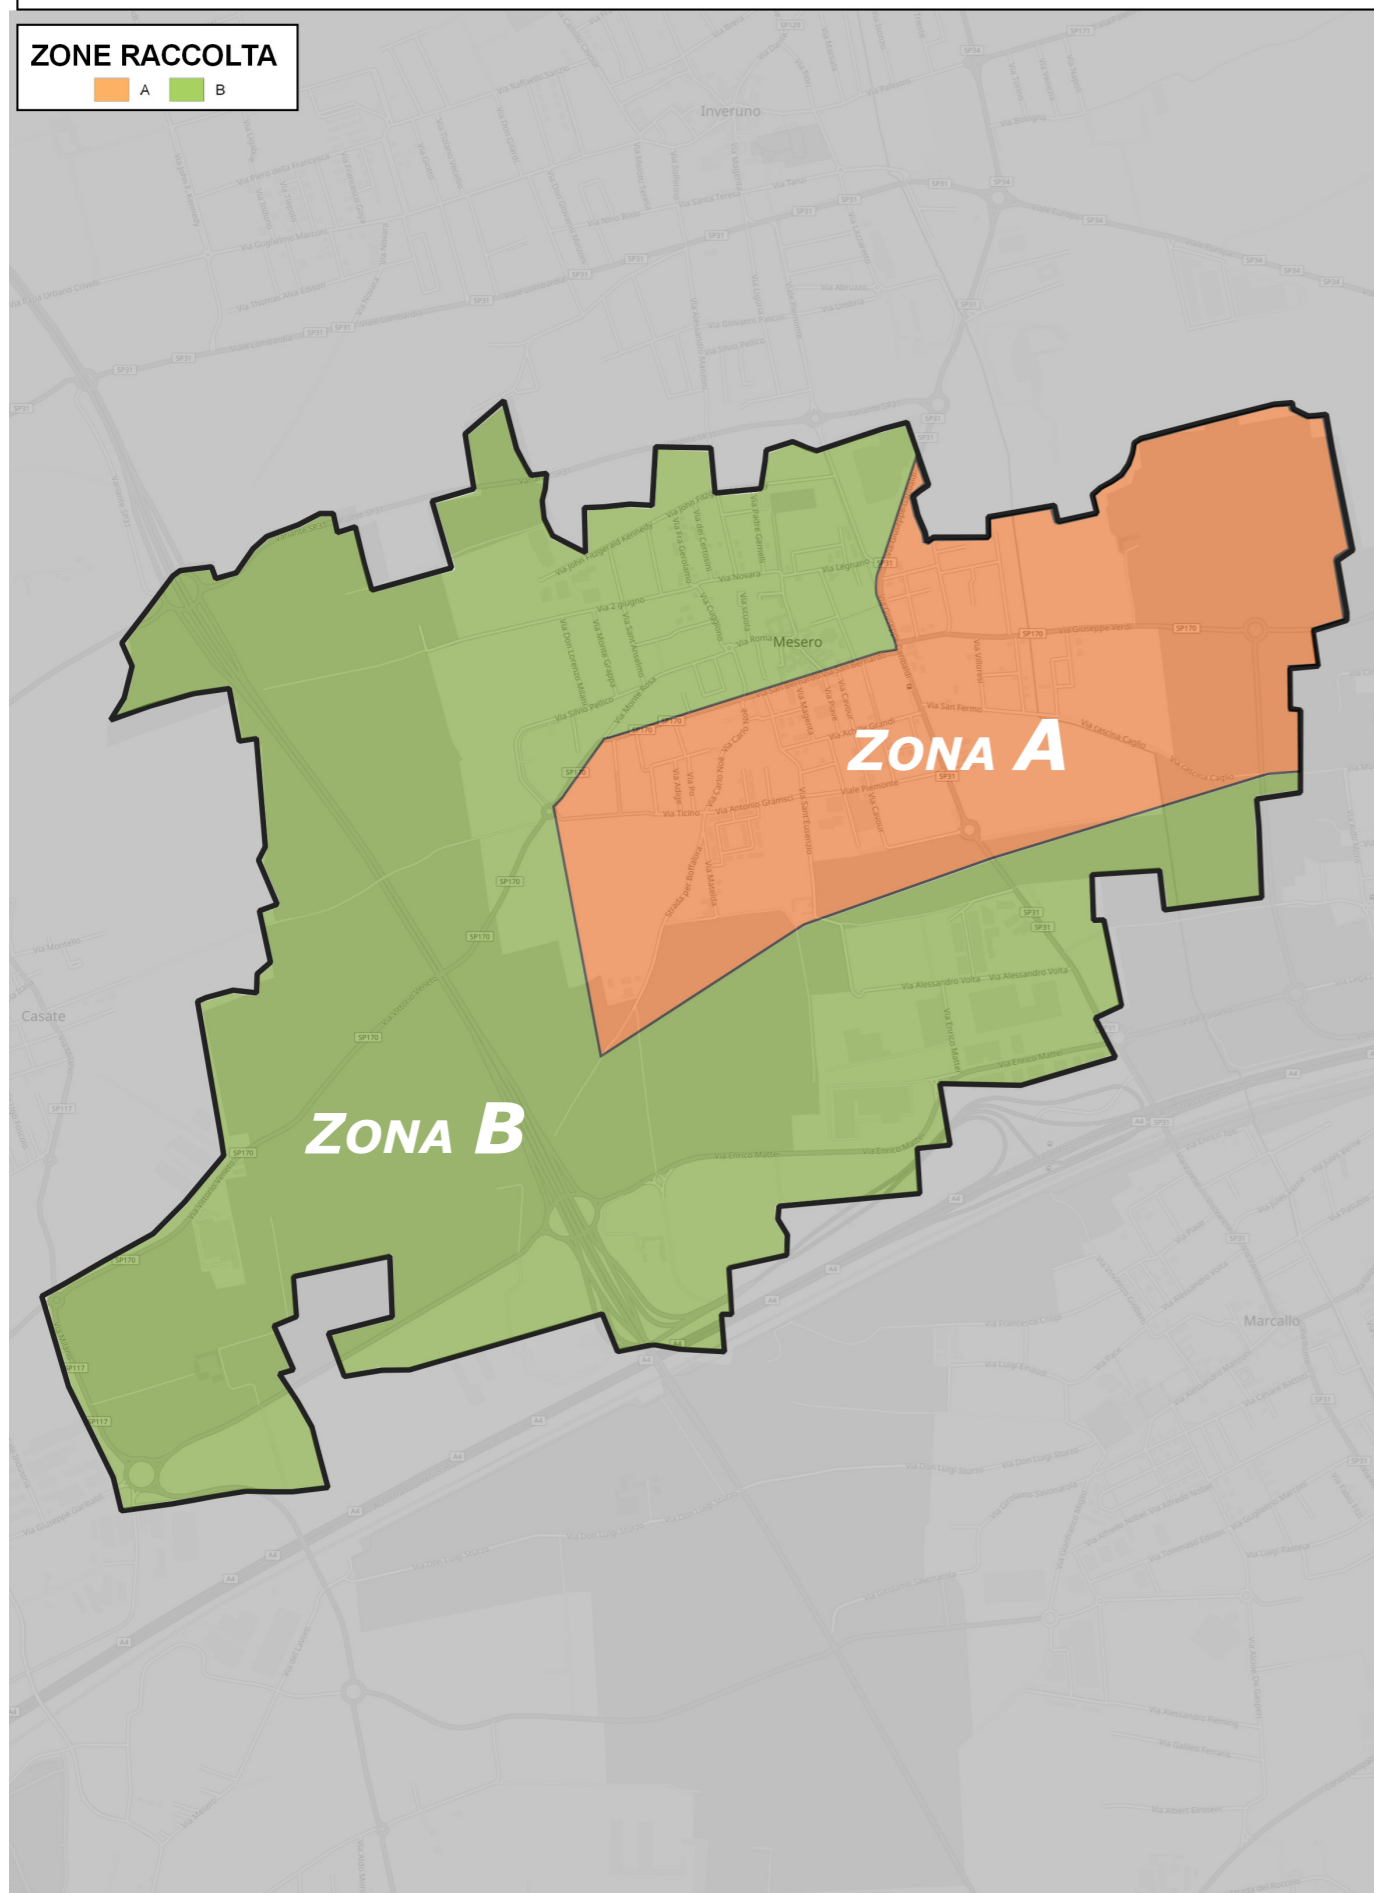

STRADARIO ZONA A - B

COMUNE DI MESERO

ZONE RACCOLTA
■ A ■ B

ELENCO STRADE

ZONA A

- CASCINA BIANCA
- CASCINA SANT'EUSENZIO
- VIA ACHILLE GRANDI
- VIA ADIGE
- VIA ALCIDE DE GASPERI
- VIA ALESSANDRO MANZONI
- VIA ANTONIO GRAMSCI
- VIA ANTONIO MEUCCI
- VIA BRIGATE DIDIO
- VIA CA' NOVELLA
- VIA CADUTI SUL LAVORO
- VIA CAMILLO BENSO CONTE DI CAVOUR
- VIA CARLO NOÈ
- VIA CASCINA BIANCA
- VIA CASCINA CAGLIO
- VIA COLOMBO
- VIA DANTE ALIGHIERI
- VIA DEI CRIVELLI
- VIA DEI LANDRIANI
- VIA EUGENIO MONTALE
- VIA FILIPPO TURATI
- VIA FOSSE ARDEATINE
- VIA FRANCESCO PETRARCA
- VIA GAETANO DONIZETTI
- VIA GALILEO GALILEI
- VIA GIACOMO PUCCINI
- VIA GIOVANNI FALCONE
- VIA GIUSEPPE GARIBALDI
- VIA GIUSEPPE MAZZINI
- VIA GIUSEPPE VERDI
- VIA GUIDO ROSSA
- VIA MAGENTA
- VIA MATELDA
- VIA NAVIGLIO GRANDE
- VIA OLONA
- VIA PAPA PIO XII
- VIA PIAVE
- VIA PIO XII
- VIA PO
- VIA SAN BERNARDO
- VIA SAN EUSENZIO
- VIA SAN FERMO
- VIA SANDRO PERTINI
- VIA SOLFERINO
- VIA TICINO
- VIA VILLORESI
- VIA VITTORIO BACHELET
- VIA VITTORIO VENETO
- VIA XXV APRILE
- VIALE PIEMONTE

ZONA B

- CASCINA AMERICANA
- CASCINA CRESPI
- CASCINA FORNACE
- CASCINA MORONI
- CASCINA NUOVA
- CASCINA VALIGIO
- PIAZZA EUROPA
- PIAZZA GIANNA BERETTA MOLLA
- STRADA COMUNALE BERNATE MESERO
- VIA 2 GIUGNO
- VIA ALDO MORO
- VIA ALESSANDRO VOLTA
- VIA CUGGIONO
- VIA DEI CERTOSINI
- VIA DON LORENZO MILANI
- VIA DON LUIGI STURZO
- VIA ENRICO MATTEI
- VIA FRA' GEROLAMO
- VIA GIACOMO MATTEOTTI
- VIA GUGLIELMO MARCONI
- VIA I MAGGIO
- VIA INVERUNO
- VIA IV NOVEMBRE
- VIA JOHN FITZGERALD KENNEDY
- VIA LEGNANO
- VIA LEONARDO DA VINCI
- VIA LUIGI CRESPI
- VIA MONTE BIANCO
- VIA MONTE GRAPPA
- VIA MONTE ROSA
- VIA NINO BIXIO
- VIA NOVARA
- VIA PADRE AGOSTINO GEMELLI
- VIA PAPA GIOVANNI XXIII
- VIA ROMA
- VIA SANT'AMBROGIO
- VIA SANT'ANSELMO
- VIA SCUOLA
- VIA SILVIO PELLICO
- VIA THOMAS ALVA EDISON
- VIA TRIESTE
- VIA VARESE
- VICOLO STOPPO