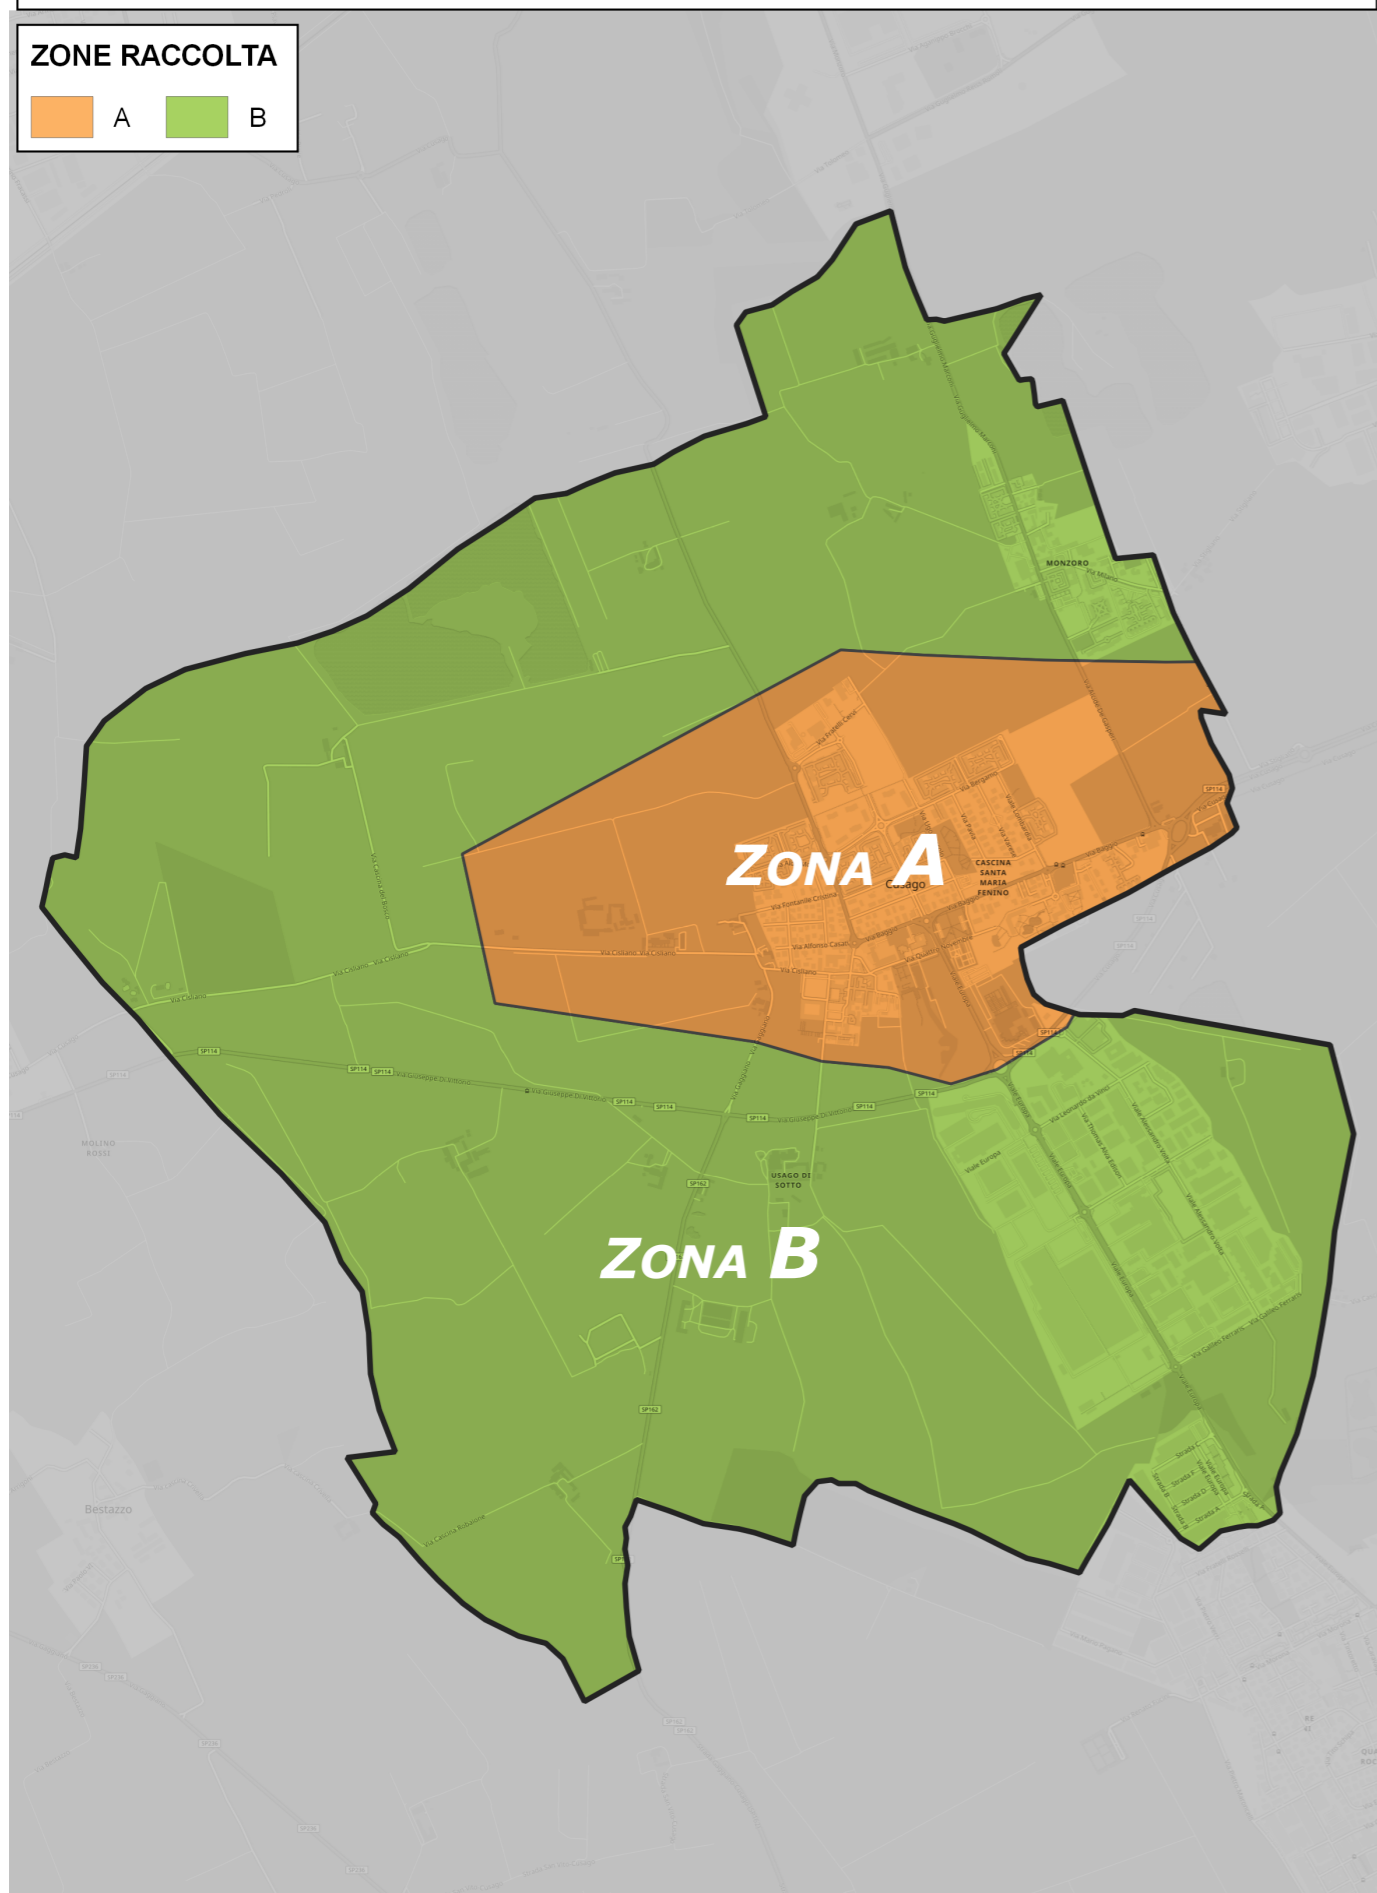

STRADARIO ZONA A - B

COMUNE DI CUSAGO

ZONE RACCOLTA

ELENCO STRADE

ZONA A

- CASCINA COLOMBARA
- CASCINA PALAZZETTA
- CASCINA POBBIERA
- CASCINA STAMPA
- PIAZZA JOHN FITZGERALD KENNEDY
- PIAZZA MADONNINA
- PIAZZA SONCINO
- VIA ALBIZZATI
- VIA ALDO MORO
- VIA ALESSANDRO MANZONI
- VIA BAGGIO
- VIA BAREGGIO
- VIA BERGAMO
- VIA CASATI
- VIA CISLIANO
- VIA COMO
- VIA CUSAGO
- VIA DANTE ALIGHIERI
- VIA DOSSI
- VIA E. MONTALE
- VIA F. PETRARCA
- VIA FONTANILE CRISTINA
- VIA FRATELLI CERVI
- VIA GAGGIANO
- VIA GIACOMO LEOPARDI
- VIA GIOSUÈ CARDUCCI
- VIA GIOVANNI PASCOLI
- VIA GIUSEPPE UNGARETTI
- VIA GRASSI SONCINO
- VIA GRAZIA DELEDDA
- VIA LIBERTÀ
- VIA LUDOVICO ARIOSTO
- VIA PAVIA
- VIA PER CUSAGO DI SOTTO
- VIA QUATTRO NOVEMBRE
- VIA ROMA
- VIA SANT'ANTONIO ABATE
- VIA UGO FOSCOLO
- VIA UNGARETTI
- VIA VARESE
- VIALE LOMBARDIA

ZONA B

- CASCINA CASA DEL BOSCO
- CASCINA CASSINETTA
- CASCINA CUSAGO DI SOTTO
- CASCINA EMILIA
- CASCINA FORESTINA
- CASCINA FORNACE
- CASCINA GHIGLIO
- CASCINA MOLINELLO
- CASCINA MOLINO CAMPANA
- CASCINA NAVIGLIETTO
- CASCINA ROBAIONE
- CASCINA SANTA MARIA - SP 162
- CASCINA SANTA MARIA FENINO
- CASCINA SANTA MARIA GHILLIO
- LOCALITÀ CAVA MANARA
- STRADA GAGGIANO-CUSAGO
- STRADA PROVINCIALE 114
- VIA ALBERT EINSTEIN
- VIA ALCIDE DE GASPERI
- VIA ALESSANDRO VOLTA
- VIA C. DARWIN
- VIA CORTE NUOVA
- VIA ENRICO FERMI
- VIA ETTORE MAJORANA
- VIA EVANGELISTA TORRICELLI
- VIA GALILEO FERRARIS
- VIA GIACOMO PUCCINI
- VIA GIUSEPPE DI VITTORIO
- VIA GIUSEPPE VERDI
- VIA GUGLIELMO MARCONI
- VIA JOHN FITZGERALD KENNEDY
- VIA LEONARDO DA VINCI
- VIA MILANO
- VIA NICOLÒ PAGANINI
- VIA P. GERLI
- VIA PIETRO MASCAGNI
- VIA STIGLIANO
- VIA THOMAS ALVAR EDISON
- VIA VENTiquATTRO MAGGIO
- VIA XXIV MAGGIO
- VIALE ALESSANDRO VOLTA
- VIALE EUROPA
- VIALE FERMI
- VIALE GALILEO FERRARIS