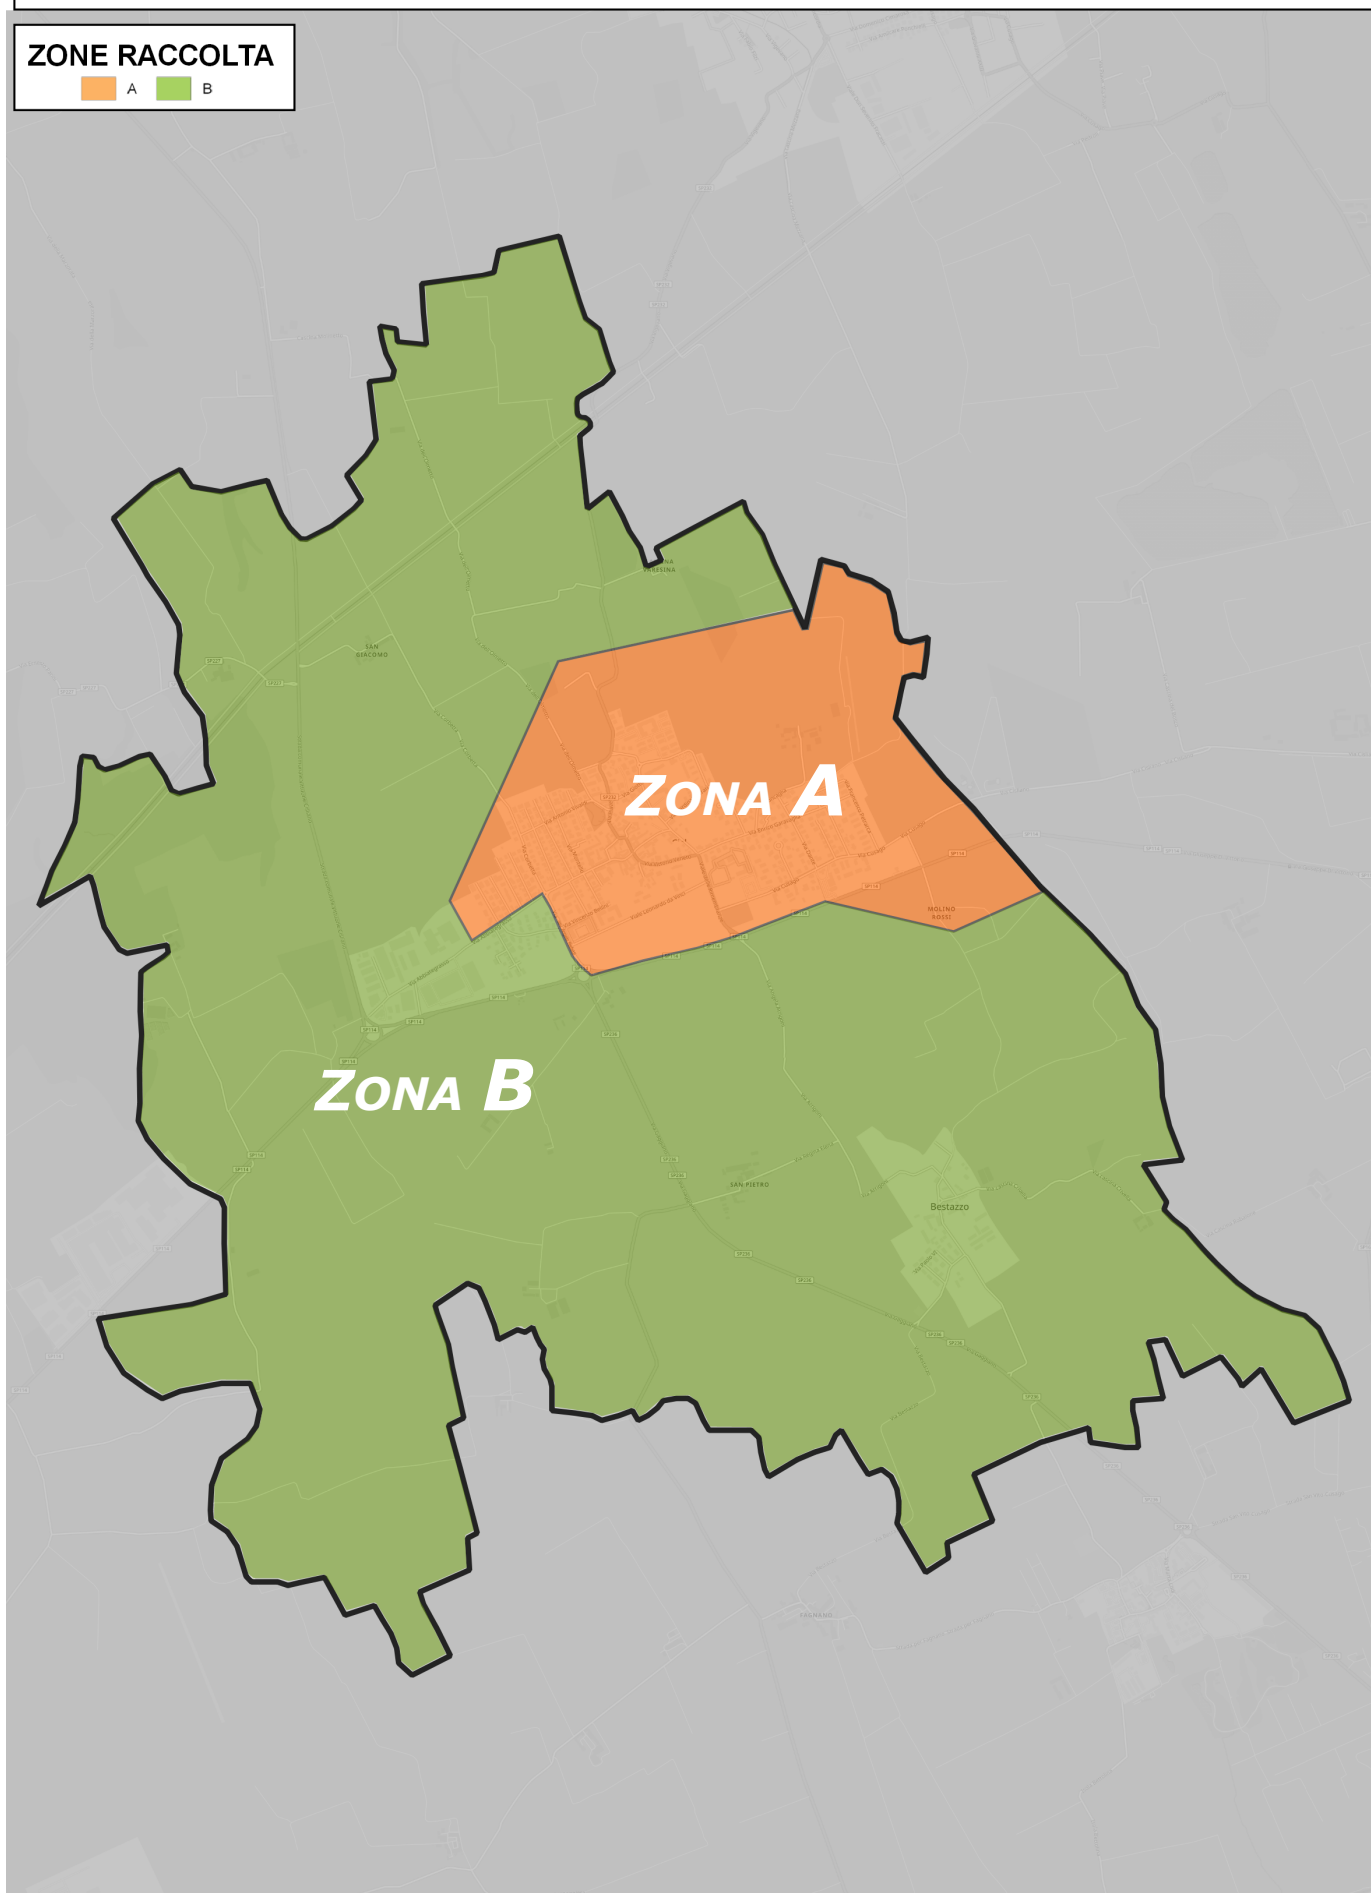

STRADARIO ZONA A - B

COMUNE DI CISLIANO

ZONE RACCOLTA

ELENCO STRADE

ZONA A

- CASCINA FUMAGALLI
- CASCINA MOLINO ROSSI
- CASCINA RONCAGLIA
- PIAZZA MERCATO
- PIAZZA SAN GIOVANNI
- VIA ALESSANDRO MANZONI
- VIA ANTONIO VIVALDI
- VIA ARMANDO DIAZ
- VIA BELLINI
- VIA BUONARROTI
- VIA CARDINAL FERRARI
- VIA CAV. ANGELO REFALDI
- VIA CIMAROSA
- VIA CORBETTA
- VIA CUSAGO
- VIA DANTE ALIGHIERI
- VIA E. GARAVAGLIA
- VIA FRANCESCO PETRARCA
- VIA GAETANO DONIZETTI
- VIA GIACOMO LEOPARDI
- VIA GIACOMO PUCCINI
- VIA GIOACCHINO ROSSINI
- VIA GIOSUÈ CARDUCCI
- VIA GIOTTO
- VIA GIOVANNI PASCOLI
- VIA GIUSEPPE GARIBALDI
- VIA GIUSEPPE LAZZATI
- VIA GIUSEPPE MAZZINI
- VIA GIUSEPPE VERDI
- VIA GUGLIELMO MARCONI
- VIA KAROL WOJTYLA
- VIA LEONARDO DA VINCI
- VIA LUIGI CADORNA
- VIA MARENGHI
- VIA MONTELLO
- VIA NORMA COSSETTO
- VIA PAPA GIOVANNI XXIII
- VIA PIAVE
- VIA PIETRO MASCAGNI
- VIA ROMA
- VIA RONCAGLIA
- VIA UGO FOSCOLO
- VIA VALLETTA
- VIA VITTORIO VENETO
- VIALE DELLE RIMEMBRANZE
- VICOLO MONICA CASALINI

ZONA B

- STRADA COMUNALE CASCINA ROSA SAN PIETRO DI BESTAZZO
- VIA CASCINA MISCHIA
- CASCINA CRIVELLA
- CASCINA FORESTINA
- CASCINA ISOLA
- CASCINA LINAS
- CASCINA MANZOLA
- CASCINA MISCHIA
- CASCINA MOLINETTO
- CASCINA OLDANI
- CASCINA SAN GIACOMO
- CASCINA SCANNA
- CASCINA SORMANINA
- CASCINA VARESINA
- CASCINA VIRGINIA
- LOCALITÀ CASA CANTONIERA
- STRADA PROVINCIALE 114
- VIA A. ARRIGONI
- VIA ABBIATEGRASSO
- VIA ALESSANDRO VOLTA
- VIA ANTONIO MEUCCI
- VIA DELLA VITTORIA
- VIA DELL'OLMETTO
- VIA ENRICO FERMI
- VIA FRANCESCO BARACCA
- VIA G. MAMELI
- VIA GALILEO GALILEI
- VIA GOFFREDO MAMELI
- VIA MAMELI
- VIA MOLINETTO
- VIA MONTE GRAPPA
- VIA PAPA PAOLO VI
- VIA REGINA ELENA

ECOCENTRO COMUNALE

Siricorda che è consentito l'accesso esclusivamente all'ecocentro del proprio comune di residenza con veicolo privato oppure veicolo commerciale qualora debitamente autorizzato.

Gli orari indicati possono subire variazioni in corso d'anno.