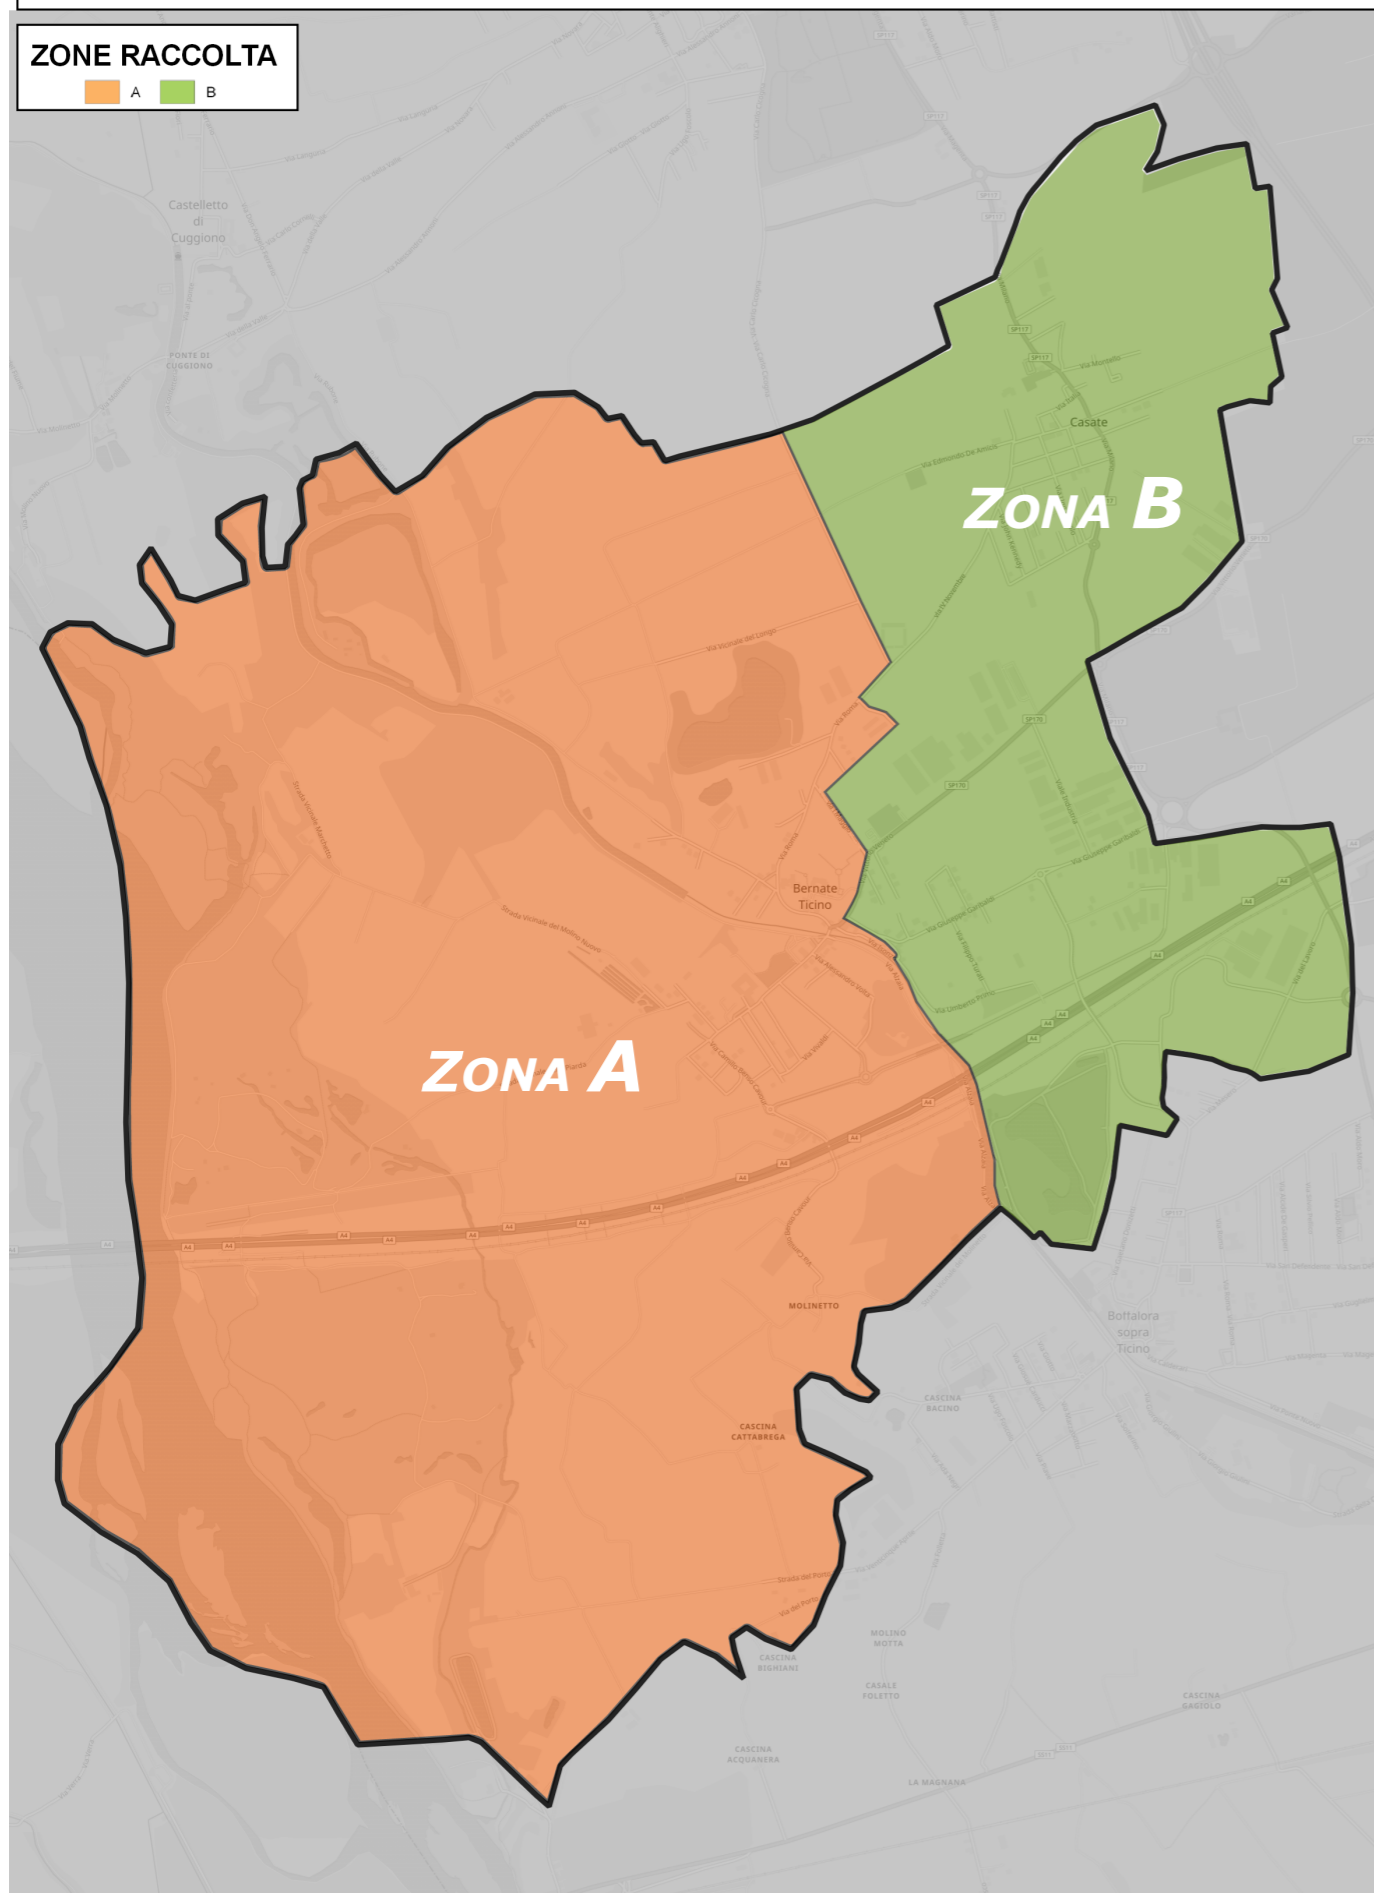

STRADARIO ZONA A - B

COMUNE DI BERNATE TICINO

ZONE RACCOLTA

ELENCO STRADE

ZONA A

- CASCINA CATTABREGA
- CASCINA MOLINETTO
- CASCINA ROMA
- CASCINA ROSSA
- CASCINA SAMUELE
- CASCINA SAN GIORGIO
- CASCINA SANT ANTONIO
- LOCALITÀ BEL SIT
- LOCALITÀ BOSCO PIARDA
- PIAZZA DELLA PACE
- STRADA DEL PORTO
- STRADA VICINALE DELLA CATTABREGA
- VIA ALDO MORO
- VIA ALESSANDRO MANZONI
- VIA ALESSANDRO VOLTA
- VIA ALZAIA
- VIA ALZAIA NAVIGLIO GRANDE
- VIA ANTONIO VIVALDI
- VIA CAMILLO BENSO CONTE DI CAVOUR
- VIA CAPROTTI
- VIA DANTE ALIGHIERI
- VIA DEL VIGNETO
- VIA DELLA PIARDA
- VIA DON R. ANELLI
- VIA GIACOMO MATTEOTTI
- VIA GIANCARLO PUECHER
- VIA GIOVANNI PASCOLI
- VIA GIUSEPPE MAZZINI
- VIA GIUSEPPE VERDI
- VIA GUGLIELMO MARCONI
- VIA I MAGGIO
- VIA ISONZO
- VIA L. STURZO
- VIA MASSIMO D AZEGLIO
- VIA MULINO ANNONI
- VIA PAOLO VI
- VIA PIETRO NENNI
- VIA ROMA
- VIA SAN GIORGIO MARTIRE
- VIA THOMAS ALVA EDISON
- VIA VICINALE DEL PORTO
- VIA VITTORIO EMANUELE
- VIA WALTER TOBAGI
- VICINALE DEL LONGO
- VICOLO DEL LONGO

ZONA B

- SP117
- CASCINA LEOPOLDINA
- LOCALITÀ EX CASELLO AUTOSTRADA
- LOCALITÀ PIAVE
- STRADA LATERALE VIA S. PERTINI
- STRADA PROVINCIALE 117
- VIA ALCIDE DE GASPERI
- VIA AUTOSTRADA
- VIA DEGLI ALPINI
- VIA DEI MILLE
- VIA DEL LAVORO
- VIA DELL'ARTIGIANATO
- VIA DELLE VALLOGGE DI SOTTO
- VIA DON A. MOSCONI
- VIA EDMONDO DE AMICIS
- VIA EUGENIO MONTALE
- VIA FILIPPO TURATI
- VIA FRANCESCO PETRARCA
- VIA GALILEO GALILEI
- VIA GIACOMO LEOPARDI
- VIA GIACOMO PUCCINI
- VIA GIOACCHINO ROSSINI
- VIA GIOSUÈ CARDUCCI
- VIA GIUSEPPE GARIBALDI
- VIA ITALIA
- VIA IV NOVEMBRE
- VIA JOHN FITZGERALD KENNEDY
- VIA LUIGI EINAUDI
- VIA MESERO
- VIA MILANO
- VIA MONTELLO
- VIA PAPA GIOVANNI XXIII
- VIA PIAVE
- VIA PRIV. AZ. AGRIC. FARINA
- VIA PRIVATA FRONTE - SP. 117
- VIA SANDRO PERTINI
- VIA SILVIO PELLICO
- VIA TRIESTE
- VIA UGO FOSCOLO
- VIA UMBERTO I
- VIA VITTORIO VENETO
- VIA XXV APRILE
- VIALE DELL INDUSTRIA
- VICOLO SAN CARLO
- VICOLO SANT'AMBROGIO